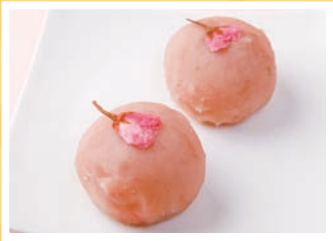

合鍵2本目以降

30%OFF
(例:550円→385円)

※特珠鍵は割引対象外です。

2F ハートボックス
TEL.072-870-2676

おすすめ

※写真はさくらです。

お彼岸 おはぎ(1個)

(粒あん、こしあん、きなこ、のり、さくら)