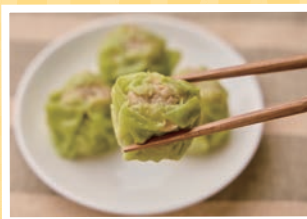

夏の枝豆しゅうまい(4個入)
280円

1F 中華丸正
TEL.072-889-5575